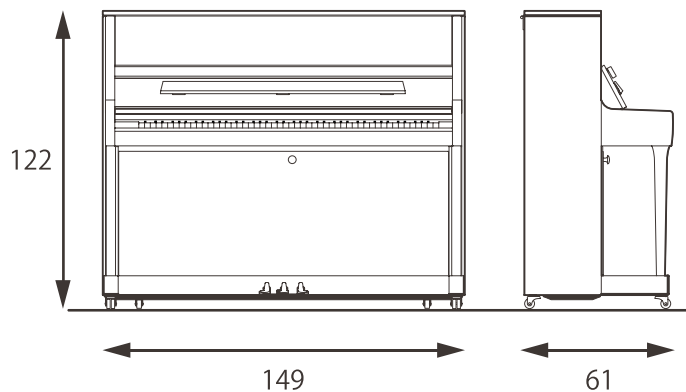

THE FUTURE OF THE PIANO

KAWAI
SINCE 1927

K-400

Visina 122 cm, Širina 149 cm, Dubina 61 cm, Težina 227 kg

- Ekskluzivna Millenium III Pianino mehanika sa ABS-Carbon kompozitnim delovima.
- Dvostruko podstavljeni - ru no ra eni eki i sa glavom od Mahagonija.
- Rezonantna plo a izra ena od punog drveta Smreke.
- "Soft Fall" poklopac dirki.
- Dvostruki Mesingani to kovi na instrumentu.