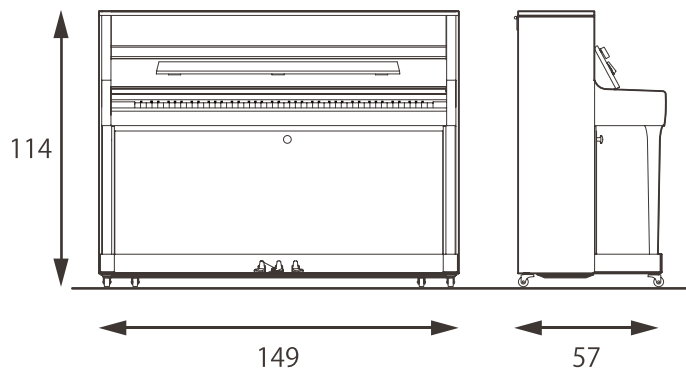

THE FUTURE OF THE PIANO

KAWAI
SINCE 1927

K-200

Visina 114 cm, Širina 149 cm, Dubina 57 cm, Težina 208 kg

- Ekskluzivna Millennium III Pianino mehanika sa ABS-Carbon kompozitnim delovima.
- Dvostruko podstavljeni - ru no ra eni eki i sa glavom od Mahagonija.
- Rezonantna plo a izra ena od punog drveta Smreke.
- "Soft Fall" poklopac dirki.

Ekskluzivni uvoznik i distributer za Srbiju
- SMS Music doo Novi Sad -

kawai.srbija@gmail.com

www.kawai-srbija.com