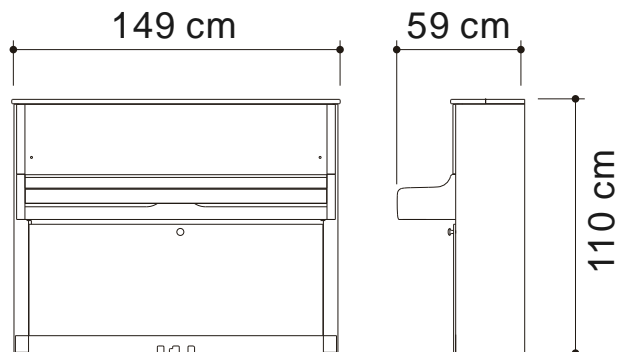

THE FUTURE OF THE PIANO

KAWAI
SINCE 1927

K-15

Visina 110 cm, Širina 149 cm, Dubina 49 cm, Težina 195 kg

K-15 E predstavlja odličan uvod u KAWAI kvalitet Pianina.

Obezbeđuju i rezonantnu ploču od punog drveta (smreke) i visoko cenjenu Ultra Responsive™

Mehaniku sa ABS delovima,

Ovaj instrument u kontinentalnom stilu proizvodi bogat, čist ton, koje kvalitetom svojih osobina mogu da pariraju i većim instrumentima.

Ekskluzivni uvoznik i distributer za Srbiju
- SMS Music doo Novi Sad -

kawai.srbija@gmail.com

www.kawai-srbija.com